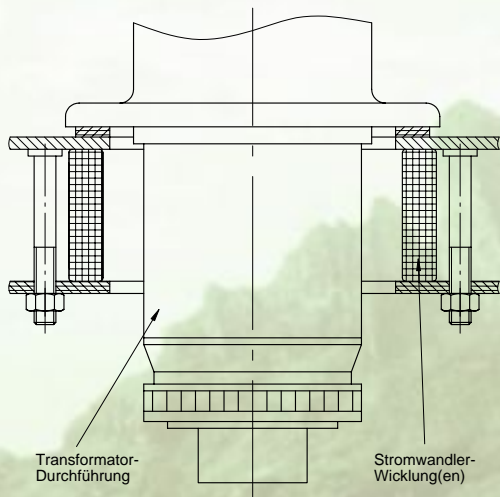

Andere technische Daten auf Anfrage.
Änderungen vorbehalten.

Other technical requirements on request.
Modifications reserved.

Technische Daten gemäss IEC / Technical Data according to IEC

Höchste Betriebsspannung Highest system voltage	kV	0.72
Prüfspannung Test voltage	kV	3
Frequenz Frequency	Hz	50 / 60
Primär-Nennstrom bis zu Rated primary current up to	A	3000
Sekundär-Nennstrom Rated secondary current	A	5 / 1
Thermischer Dauerstrom I_{cth} Continuous thermal current I_{cth}		100% I_n
Thermischer Grenzstrom $I_{th, 1s}$ Rated short-time thermal current $I_{th, 1s}$		100 x I_n
Dynamischer Grenzstrom I_{dyn} Rated dynamic current I_{dyn}		2.5 x I_{th}
Genauigkeitsklassen Accuracy classes	0.2 – 3; P; PR; PX; TPS; TPX; TPY; TPZ